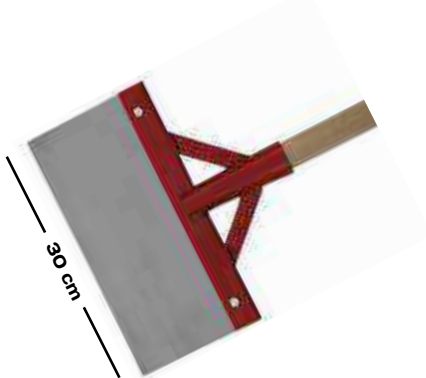

Rascador Acero 30cm

Rascador acero extra fuerte para rascar suelos y superficies, con el fin eliminar de toda suciedad

REFERENCIA
100290

CÓDIGO BARRAS
8431619005827

 
6ú / 12ú

Palo Rascador Acero 1,20m

Palo de madera de 1,20m especial para el Rascador Acero de 30cm Virola