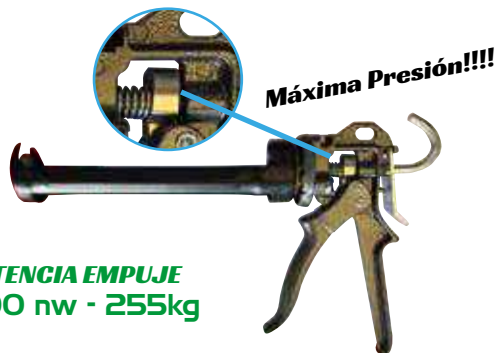

POTENCIA EMPUJE
2500 nw - 255kg

Pistola Silicona Profesional Extra

Pistola Top Quality. Pistola destinada a trabajos profesionales y tubos resistentes. Gran resistencia

REFERENCIA
500254

CÓDIGO BARRAS
8431619009528