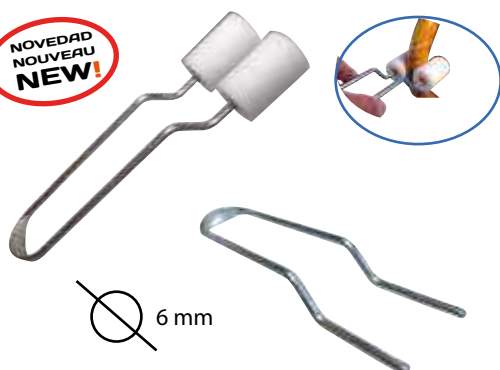

Rodillo Barandilla

Rodillo para facilitar el pintado de verjas y barandillas. Incluye 2 recambios de espuma

MODELO	REFERENCIA	CÓDIGO BARRAS	
Rodillo	200380	8431619011491	12ú / 50ú
Varilla	100819	8431619012825	6ú / 36ú