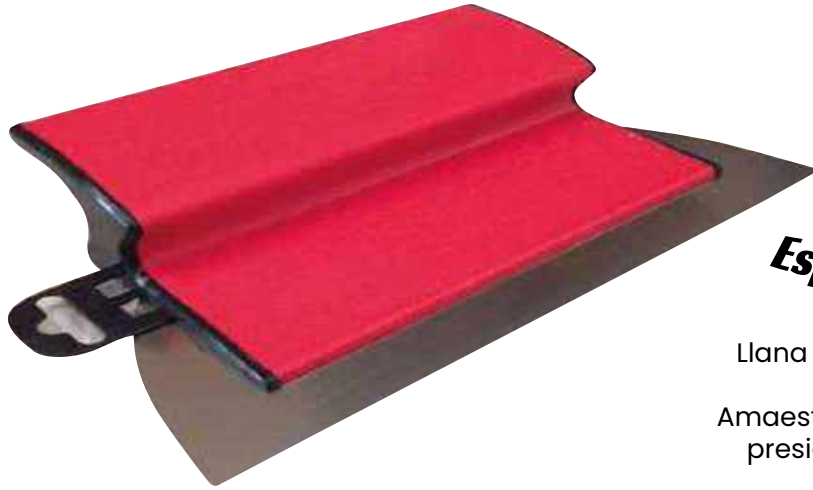

CÓDIGO BARRAS
8431619000716

60cm
 
6ú / 60ú

LLANAS

Llana Flex Virola

Especial para AMAESTRAR!!!!

Llana Especial para alisar techos y paredes.
Mango ergonómico con fácil agarre.
Amaestra y alisa por igual, gracias a la presión que ejerce sobre la cuchilla flexible
Fácil y rápido.

Alargo Flex Virola

Alargo extensible de Aluminio. Cabezal adaptado para acoplar la Llana Flex

MEDIDA

2m

REFERENCIA

100176

CÓDIGO BARRAS

8431619007005